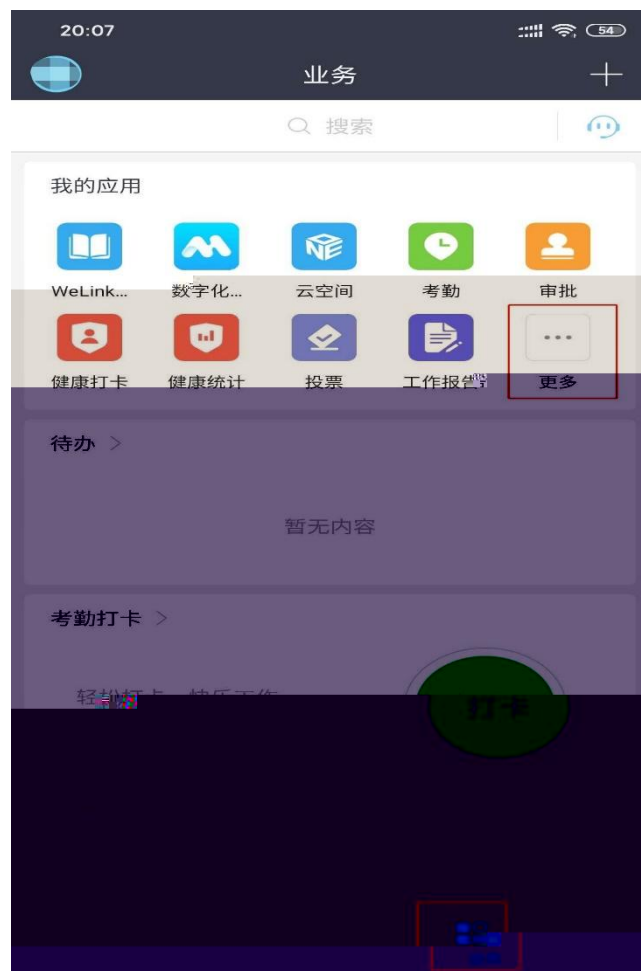

## 会议

发起会议

加入会议

预约会议

今天 星期一

加入

西南財經大學  
SOUTHWESTERN UNIVERSITY OF FINANCE AND ECONOMIC

**WeLink**